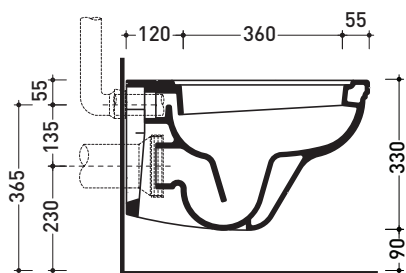

**EF118**

**Vaso sospeso** (completo di kit fissaggio art. 9008)

- Complementi:
- Coprivaso con cerniere cromo e oro (23/C - 23/O)
  - Coprivaso con cerniere rallentate cromo o oro (23/CR - 23/OR)
  - Coprivaso in noce con cerniere cromo o oro (23N/C - 23N/O)
  - Coprivaso in noce con cerniere rallentate cromo o oro (23N/CR - 23N/OR)
  - Accessori linea EVERGREEN

Accessori tecnici: **Staffa di fissaggio universale per vasi e bidet sospesi (41/P)**

Dim. Imballo | Peso **19,5 kg** | Pz. Pallet n° **18**

CE UNI EN 997 Dop-No997

**FLAMINIA sconsiglia l'abbinamento di questo Wc con passo rapido/flussometro e cassette alte tradizionali.**

vista zenitale / zenital view

vista laterale / lateral view

sezione longitudinale / section

art. 9008  
kit di fissaggio  
Fischer (in dotazione)  
Fischer fixing kit  
(included in the box)

vista retro / back view

dimensioni in mm

Le misure dimensionali riportate hanno una tolleranza del 2%

**CERAMICA:** finiture lucide

finiture opache

bianco

nero

latte