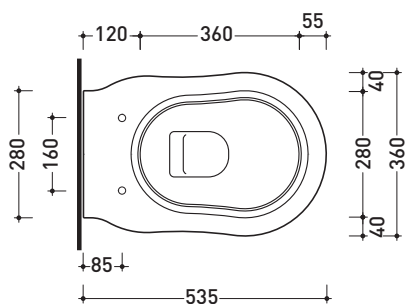

**EF118**

**Vaso sospeso** (completo di kit fissaggio art. 9008)

- Complementi:
- Coprivaso con cerniere cromo e oro (23/C - 23/O)
  - Coprivaso con cerniere rallentate cromo o oro (23/CR - 23/OR)
  - Coprivaso in noce con cerniere cromo o oro (23N/C - 23N/O)
  - Coprivaso in noce con cerniere rallentate cromo o oro (23N/CR - 23N/OR)
  - Accessori linea EVERGREEN

Accessori tecnici: **Staffa di fissaggio universale per vasi e bidet sospesi (41/P)**

Dim. Imballo | Peso **19,5 kg** | Pz. Pallet n° **18**

CE UNI EN 997 Dop-No997

**FLAMINIA sconsiglia l'abbinamento di questo Wc con passo rapido/flussometro e cassette alte tradizionali.**

vista zenitale / zenital view

vista laterale / lateral view

sezione longitudinale / section

art. 9008  
kit di fissaggio  
Fischer (in dotazione)  
Fischer fixing kit  
(included in the box)

vista retro / back view

dimensioni in mm

Le misure dimensionali riportate hanno una tolleranza del 2%

**CERAMICA:** finiture lucide

finiture opache

bianco

nero

latte