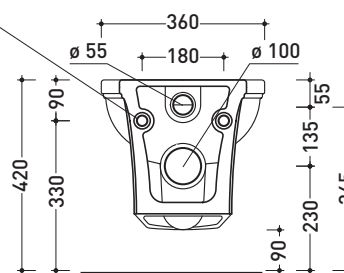

Accessori tecnici: **Staffa di fissaggio universale per vasi e bidet sospesi (41/P)**

Dim. Imballo | Peso **19,5 kg** | Pz. Pallet n° **18**

CE UNI EN 997 Dop-No997

**FLAMINIA sconsiglia l'abbinamento di questo Wc con passo rapido/flussometro e cassette alte tradizionali.**

vista zenitale / zenital view

vista laterale / lateral view

sezione longitudinale / section

art. 9008  
kit di fissaggio  
Fischer (in dotazione)  
Fischer fixing kit  
(included in the box)

vista retro / back view

dimensioni in mm

Le misure dimensionali riportate hanno una tolleranza del 2%

**CERAMICA:** finiture lucide

finiture opache

bianco

nero

latte