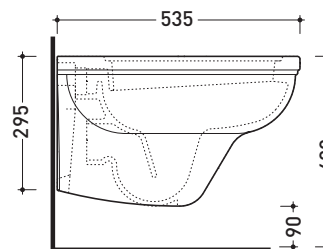

**EF118**

**Vaso sospeso** (completo di kit fissaggio art. 9008)

- Complementi:
- Coprivaso con cerniere cromo e oro (23/C - 23/O)
  - Coprivaso con cerniere rallentate cromo o oro (23/CR - 23/OR)
  - Coprivaso in noce con cerniere cromo o oro (23N/C - 23N/O)
  - Coprivaso in noce con cerniere rallentate cromo o oro (23N/CR - 23N/OR)
  - Accessori linea EVERGREEN

Accessori tecnici: **Staffa di fissaggio universale per vasi e bidet sospesi (41/P)**

Dim. Imballo | Peso **19,5 kg** | Pz. Pallet n° **18**

CE UNI EN 997 Dop-No997

**FLAMINIA sconsiglia l'abbinamento di questo Wc con passo rapido/flussometro e cassette alte tradizionali.**

vista zenitale / zenital view

vista laterale / lateral view

sezione longitudinale / section

art. 9008  
kit di fissaggio  
Fischer (in dotazione)  
Fischer fixing kit  
(included in the box)

vista retro / back view

dimensioni in mm

Le misure dimensionali riportate hanno una tolleranza del 2%

**CERAMICA:** finiture lucide

finiture opache

bianco

nero

latte