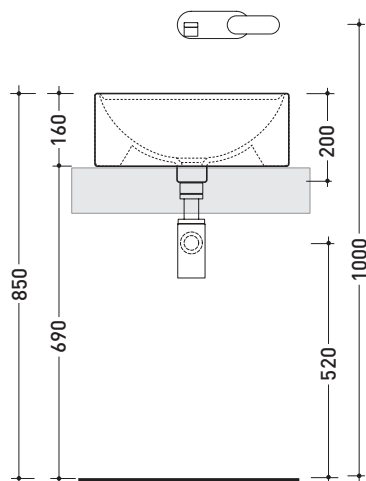

design LUDOVICA+ROBERTO PALOMBA

1997

5050/42C Twin Set 42

Lavabo cm 42 da appoggio

• CON TROPPOPIENO • SENZA PIANO RUBINETTERIA

Complementi: Rubinetti lavabo linea ONE - NOKÉ - SI - FOLD - X1
Accessori linea TWO - HOOP - NOKÉ - FOLD

Accessori tecnici: Sifone cromo (SIFL/CR) - Sifone telescopico cromo (SIFL066)
Piletta Stop&Go (PLSG)
Piletta Stop&Go in ceramica (PLCE)
Set 2 pezzi rubinetto filtro cromo (RF026)

Dim. Imballo 44 x 20 x 45 cm | Peso 11 kg | Pz. Pallet n° 30

UNI EN 14688 - CL20 Dop-No14688

vista zenitale / zenital view

vista zenitale / zenital view

vista frontale / frontal view

sezione longitudinale / section

dimensioni in mm

Le misure dimensionali riportate hanno una tolleranza del 2%