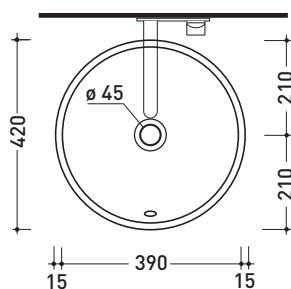

design LUDOVICA+ROBERTO PALOMBA

1997

5050/42C Twin Set 42

Lavabo cm 42 da appoggio

• CON TROPPOPIENO • SENZA PIANO RUBINETTERIA

Complementi: Rubinetti lavabo linea ONE - NOKÉ - SI - FOLD - X1
Accessori linea TWO - HOOP - NOKÉ - FOLD

Accessori tecnici: Sifone cromo (SIFL/CR) - Sifone telescopico cromo (SIFL066)
Piletta Stop&Go (PLSG)
Piletta Stop&Go in ceramica (PLCE)
Set 2 pezzi rubinetto filtro cromo (RF026)

Dim. Imballo 44 x 20 x 45 cm | Peso 11 kg | Pz. Pallet n° 30

UNI EN 14688 - CL20 Dop-No14688

vista zenitale / zenital view

vista zenitale / zenital view

vista frontale / frontal view

sezione longitudinale / section

dimensioni in mm

Le misure dimensionali riportate hanno una tolleranza del 2%