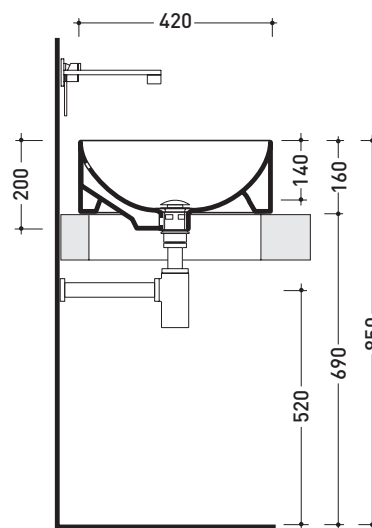

Accessori tecnici: Sifone cromo (SIFL/CR) - Sifone telescopico cromo (SIFL066)
Piletta Stop&Go (PLSG)
Piletta Stop&Go in ceramica (PLCE)
Set 2 pezzi rubinetto filtro cromo (RF026)

Dim. Imballo 44 x 20 x 45 cm | Peso 11 kg | Pz. Pallet n° 30

UNI EN 14688 - CL20 Dop-No14688

vista zenitale / zenital view

vista zenitale / zenital view

vista frontale / frontal view

sezione longitudinale / section

dimensioni in mm

Le misure dimensionali riportate hanno una tolleranza del 2%