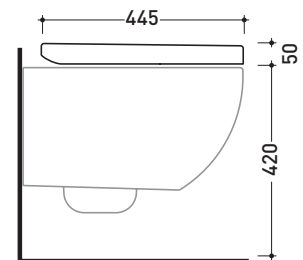

Package dim. **47 x 39 x 5 cm** | Weight **3,5 kg** | Pz. Pallet n° -

CE

art. AP117G - AP117RG
vista zenitale / zenital view

art. AP118 - AP118G
vista zenitale / zenital view

art. AP119 - AP119G
vista zenitale / zenital view

art. AP117G - AP117RG
vista laterale / lateral view

art. AP118 - AP118G
vista laterale / lateral view

art. AP119 - AP119G
vista laterale / lateral view

sizes in mm

THERMOSETTING: glossy finish

white

black

matt finish