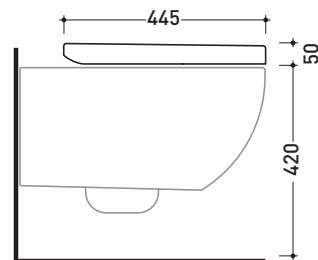

Package dim. **47 x 39 x 5 cm** | Weight **3,5 kg** | Pz. Pallet n° -

CE

art. AP117G - AP117RG
vista zenitale / zenital view

art. AP118 - AP118G
vista zenitale / zenital view

art. AP119 - AP119G
vista zenitale / zenital view

art. AP117G - AP117RG
vista laterale / lateral view

art. AP118 - AP118G
vista laterale / lateral view

art. AP119 - AP119G
vista laterale / lateral view

sizes in mm

THERMOSETTING: glossy finish

white

black

matt finish