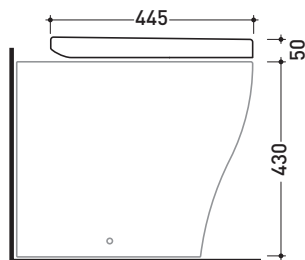

Package dim. **47 x 39 x 5 cm** | Weight **3,5 kg** | Pz. Pallet n° -

CE

art. AP117G - AP117RG
vista zenitale / zenital view

art. AP118 - AP118G
vista zenitale / zenital view

art. AP119 - AP119G
vista zenitale / zenital view

art. AP117G - AP117RG
vista laterale / lateral view

art. AP118 - AP118G
vista laterale / lateral view

art. AP119 - AP119G
vista laterale / lateral view

sizes in mm

THERMOSETTING: glossy finish

white

black

matt finish