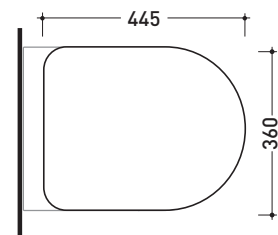

Package dim. **47 x 39 x 5 cm** | Weight **3,5 kg** | Pz. Pallet n° -

CE

art. AP117G - AP117RG
vista zenitale / zenital view

art. AP118 - AP118G
vista zenitale / zenital view

art. AP119 - AP119G
vista zenitale / zenital view

art. AP117G - AP117RG
vista laterale / lateral view

art. AP118 - AP118G
vista laterale / lateral view

art. AP119 - AP119G
vista laterale / lateral view

sizes in mm

THERMOSETTING: glossy finish

white

black

matt finish