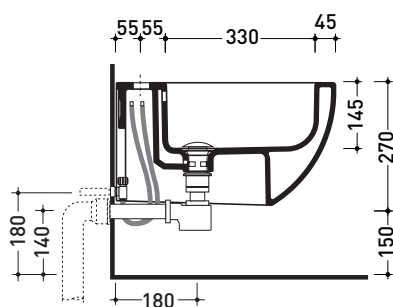

Package dim. | Weight **16,7 kg** | Pz. Pallet n° **18**

UNI EN 14528 - CL20 Dop-No14528

vista zenitale / zenital view

vista laterale / lateral view

sezione longitudinale / section

vista retro / back view

sizes in mm