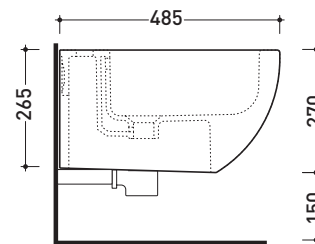

Package dim. | Weight **16,7 kg** | Pz. Pallet n° **18**

UNI EN 14528 - CL20 Dop-No14528

vista zenitale / zenital view

vista laterale / lateral view

sezione longitudinale / section

vista retro / back view

sizes in mm