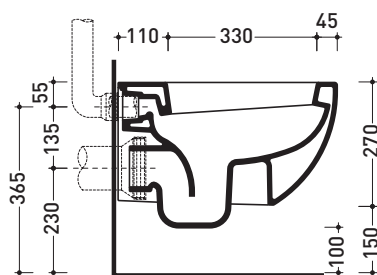

AP119 MiniApp

Vaso sospeso (completo di kit fissaggio art. 9008)

Complementi: **Coprivaso avvolgente in termoindurente** (QKCW02)
Coprivaso avvolgente in termoindurente a discesa rallentata (QKCW03)
Coprivaso SLIM in termoindurente (QKCW04)
Coprivaso SLIM in termoindurente a discesa rallentata (QKCW05)
Accessori linea TWO - HOOP - NOKÈ - FOLD

Accessori tecnici: **Staffa di fissaggio universale per vasi e bidet sospesi (41/P)**

Dim. Imballo | Peso **21 kg** | Pz. Pallet n° **18**

CE UNI EN 997

Dop-No997

vista zenitale / zenital view

vista laterale / lateral view

sezione longitudinale / section

art. 9008
 kit di fissaggio
 Fischer (in dotazione)
 Fischer fixing kit
 (included in the box)

vista retro / back view

dimensioni in mm

Le misure dimensionali riportate hanno una tolleranza del 2%