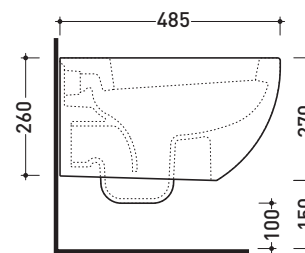

AP119 MiniApp

Vaso sospeso (completo di kit fissaggio art. 9008)

Complementi: **Coprivaso avvolgente in termoindurente** (QKCW02)
Coprivaso avvolgente in termoindurente a discesa rallentata (QKCW03)
Coprivaso SLIM in termoindurente (QKCW04)
Coprivaso SLIM in termoindurente a discesa rallentata (QKCW05)
Accessori linea TWO - HOOP - NOKÈ - FOLD

Accessori tecnici: **Staffa di fissaggio universale per vasi e bidet sospesi (41/P)**

Dim. Imballo | Peso **21 kg** | Pz. Pallet n° **18**

CE UNI EN 997

Dop-No997

vista zenitale / zenital view

vista laterale / lateral view

sezione longitudinale / section

art. 9008
 kit di fissaggio
 Fischer (in dotazione)
 Fischer fixing kit
 (included in the box)

vista retro / back view

dimensioni in mm

Le misure dimensionali riportate hanno una tolleranza del 2%