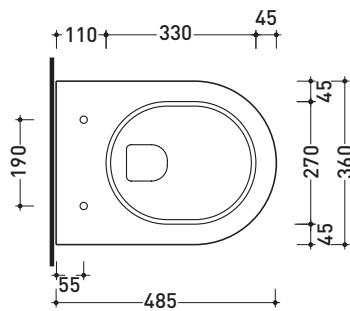

AP119 MiniApp

Vaso sospeso (completo di kit fissaggio art. 9008)

Complementi: **Coprivaso avvolgente in termoindurente** (QKCW02)
Coprivaso avvolgente in termoindurente a discesa rallentata (QKCW03)
Coprivaso SLIM in termoindurente (QKCW04)
Coprivaso SLIM in termoindurente a discesa rallentata (QKCW05)
Accessori linea TWO - HOOP - NOKÈ - FOLD

Accessori tecnici: **Staffa di fissaggio universale per vasi e bidet sospesi (41/P)**

Dim. Imballo | Peso **21 kg** | Pz. Pallet n° **18**

CE UNI EN 997

Dop-No997

vista zenitale / zenital view

vista laterale / lateral view

sezione longitudinale / section

art. 9008
 kit di fissaggio
 Fischer (in dotazione)
 Fischer fixing kit
 (included in the box)

vista retro / back view

dimensioni in mm

Le misure dimensionali riportate hanno una tolleranza del 2%