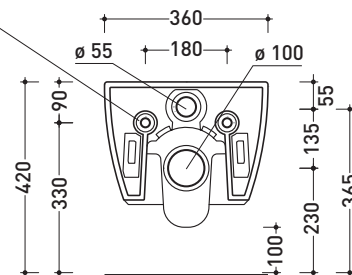

Accessori tecnici: **Staffa di fissaggio universale per vasi e bidet sospesi (41/P)**

Dim. Imballo | Peso **21 kg** | Pz. Pallet n° **18**

CE UNI EN 997

Dop-No997

vista zenitale / zenital view

vista laterale / lateral view

sezione longitudinale / section

art. 9008
 kit di fissaggio
 Fischer (in dotazione)
 Fischer fixing kit
 (included in the box)

vista retro / back view

dimensioni in mm

Le misure dimensionali riportate hanno una tolleranza del 2%