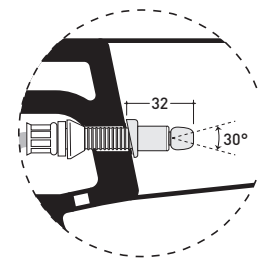

design JASPER MORRISON

2016

BN118G + ERWCB*

Vaso sospeso con sistema **gocclean®** (completo di kit fissaggio art. 9008)

* **ATTENZIONE:** il foro per l'erogatore bidet deve essere richiesto

Complementi: Coprivaso avvolgente in termoindurente a discesa rallentata (BNCW03)
Accessori linea TWO - HOOP - NOKÈ - FOLD

Accessori tecnici: Staffa di fissaggio universale per vasi e bidet sospesi (41/P)

Dim. Imballo 57 x 39 x 35 cm | Peso 27 kg | Pz. Pallet n° 15

CE UNI EN 997

Dop-No997

FINO AD ESAURIMENTO SCORTE

vista zenitale / zenital view

dettaglio erogatore / bidet jet detail

sezione longitudinale / section

vista retro / back view

dimensioni in mm

Le misure dimensionali riportate hanno una tolleranza del 2%

CERAMICA: finiture lucide

finiture opache