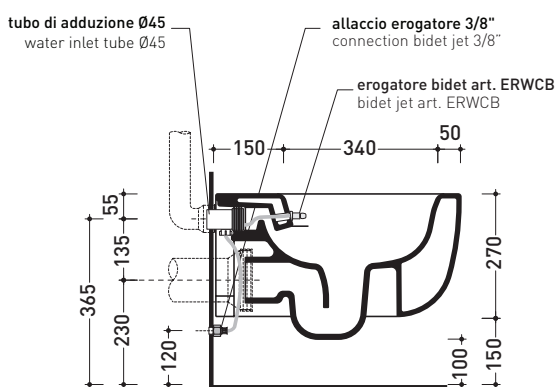

design JASPER MORRISON

2016

BN118G + ERWCB*

Vaso sospeso con sistema **gocclean®** (completo di kit fissaggio art. 9008)

* **ATTENZIONE:** il foro per l'erogatore bidet deve essere richiesto

Complementi: Coprivaso avvolgente in termoindurente a discesa rallentata (BNCW03)
Accessori linea TWO - HOOP - NOKÈ - FOLD

Accessori tecnici: Staffa di fissaggio universale per vasi e bidet sospesi (41/P)

Dim. Imballo 57 x 39 x 35 cm | Peso 27 kg | Pz. Pallet n° 15

CE UNI EN 997

Dop-No997

FINO AD ESAURIMENTO SCORTE

vista zenitale / zenital view

dettaglio erogatore / bidet jet detail

sezione longitudinale / section

vista retro / back view

dimensioni in mm

Le misure dimensionali riportate hanno una tolleranza del 2%

CERAMICA: finiture lucide

finiture opache

FLAMINIA sconsiglia l'abbinamento di questo Wc con passo rapido/flussometro e cassette alte tradizionali.