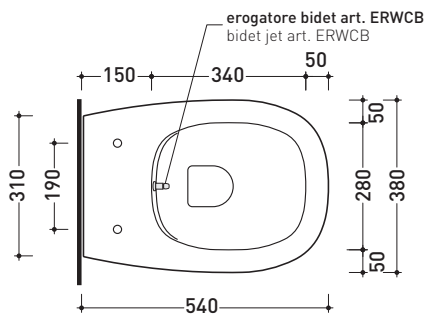

design JASPER MORRISON

2016

BN118G + ERWCB*

Vaso sospeso con sistema **gocclean®** (completo di kit fissaggio art. 9008)

* **ATTENZIONE:** il foro per l'erogatore bidet deve essere richiesto

Complementi: Coprivaso avvolgente in termoindurente a discesa rallentata (BNCW03)
Accessori linea TWO - HOOP - NOKÈ - FOLD

Accessori tecnici: Staffa di fissaggio universale per vasi e bidet sospesi (41/P)

Dim. Imballo 57 x 39 x 35 cm | Peso 27 kg | Pz. Pallet n° 15

CE UNI EN 997

Dop-No997

FINO AD ESAURIMENTO SCORTE

vista zenitale / zenital view

dettaglio erogatore / bidet jet detail

sezione longitudinale / section

vista retro / back view

dimensioni in mm

Le misure dimensionali riportate hanno una tolleranza del 2%

CERAMICA: finiture lucide

finiture opache