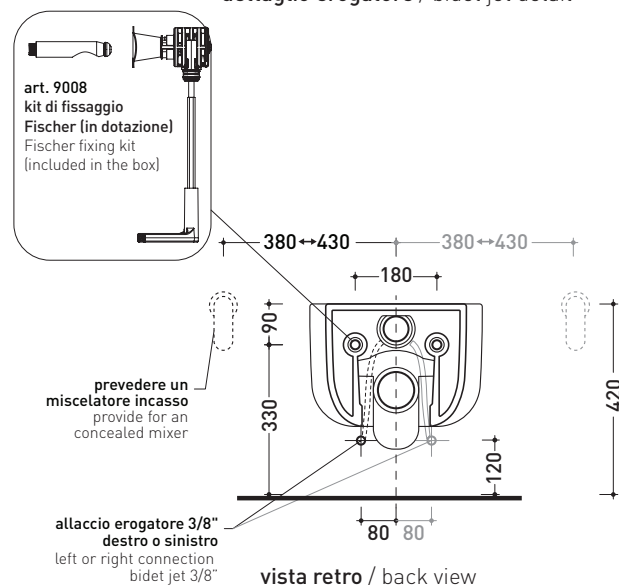

design JASPER MORRISON

2016

BN118G + ERWCB*

Vaso sospeso con sistema **gocclean®** (completo di kit fissaggio art. 9008)

* **ATTENZIONE:** il foro per l'erogatore bidet deve essere richiesto

Complementi: Coprivaso avvolgente in termoindurente a discesa rallentata (BNCW03)
Accessori linea TWO - HOOP - NOKÈ - FOLD

Accessori tecnici: Staffa di fissaggio universale per vasi e bidet sospesi (41/P)

Dim. Imballo 57 x 39 x 35 cm | Peso 27 kg | Pz. Pallet n° 15

CE UNI EN 997

Dop-No997

FINO AD ESAURIMENTO SCORTE

vista zenitale / zenital view

dettaglio erogatore / bidet jet detail

sezione longitudinale / section

vista retro / back view

dimensioni in mm

Le misure dimensionali riportate hanno una tolleranza del 2%

CERAMICA: finiture lucide

finiture opache

FLAMINIA sconsiglia l'abbinamento di questo Wc con passo rapido/flussometro e cassette alte tradizionali.