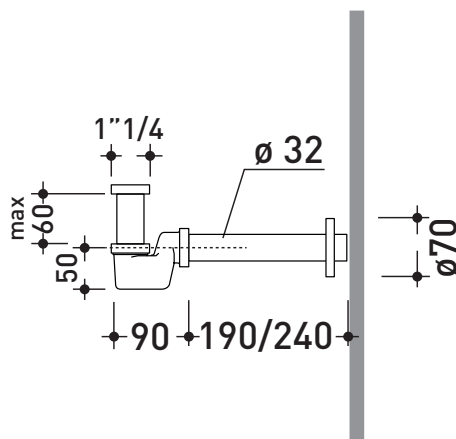

SIFB/CR

Sifone ribassato per bidet (1"1/4)

Dim. Imballo

Peso **0,4 kg**

Pz. Pallet n° -

dimensioni in mm

OTTONE: finiture lucide

Cromo